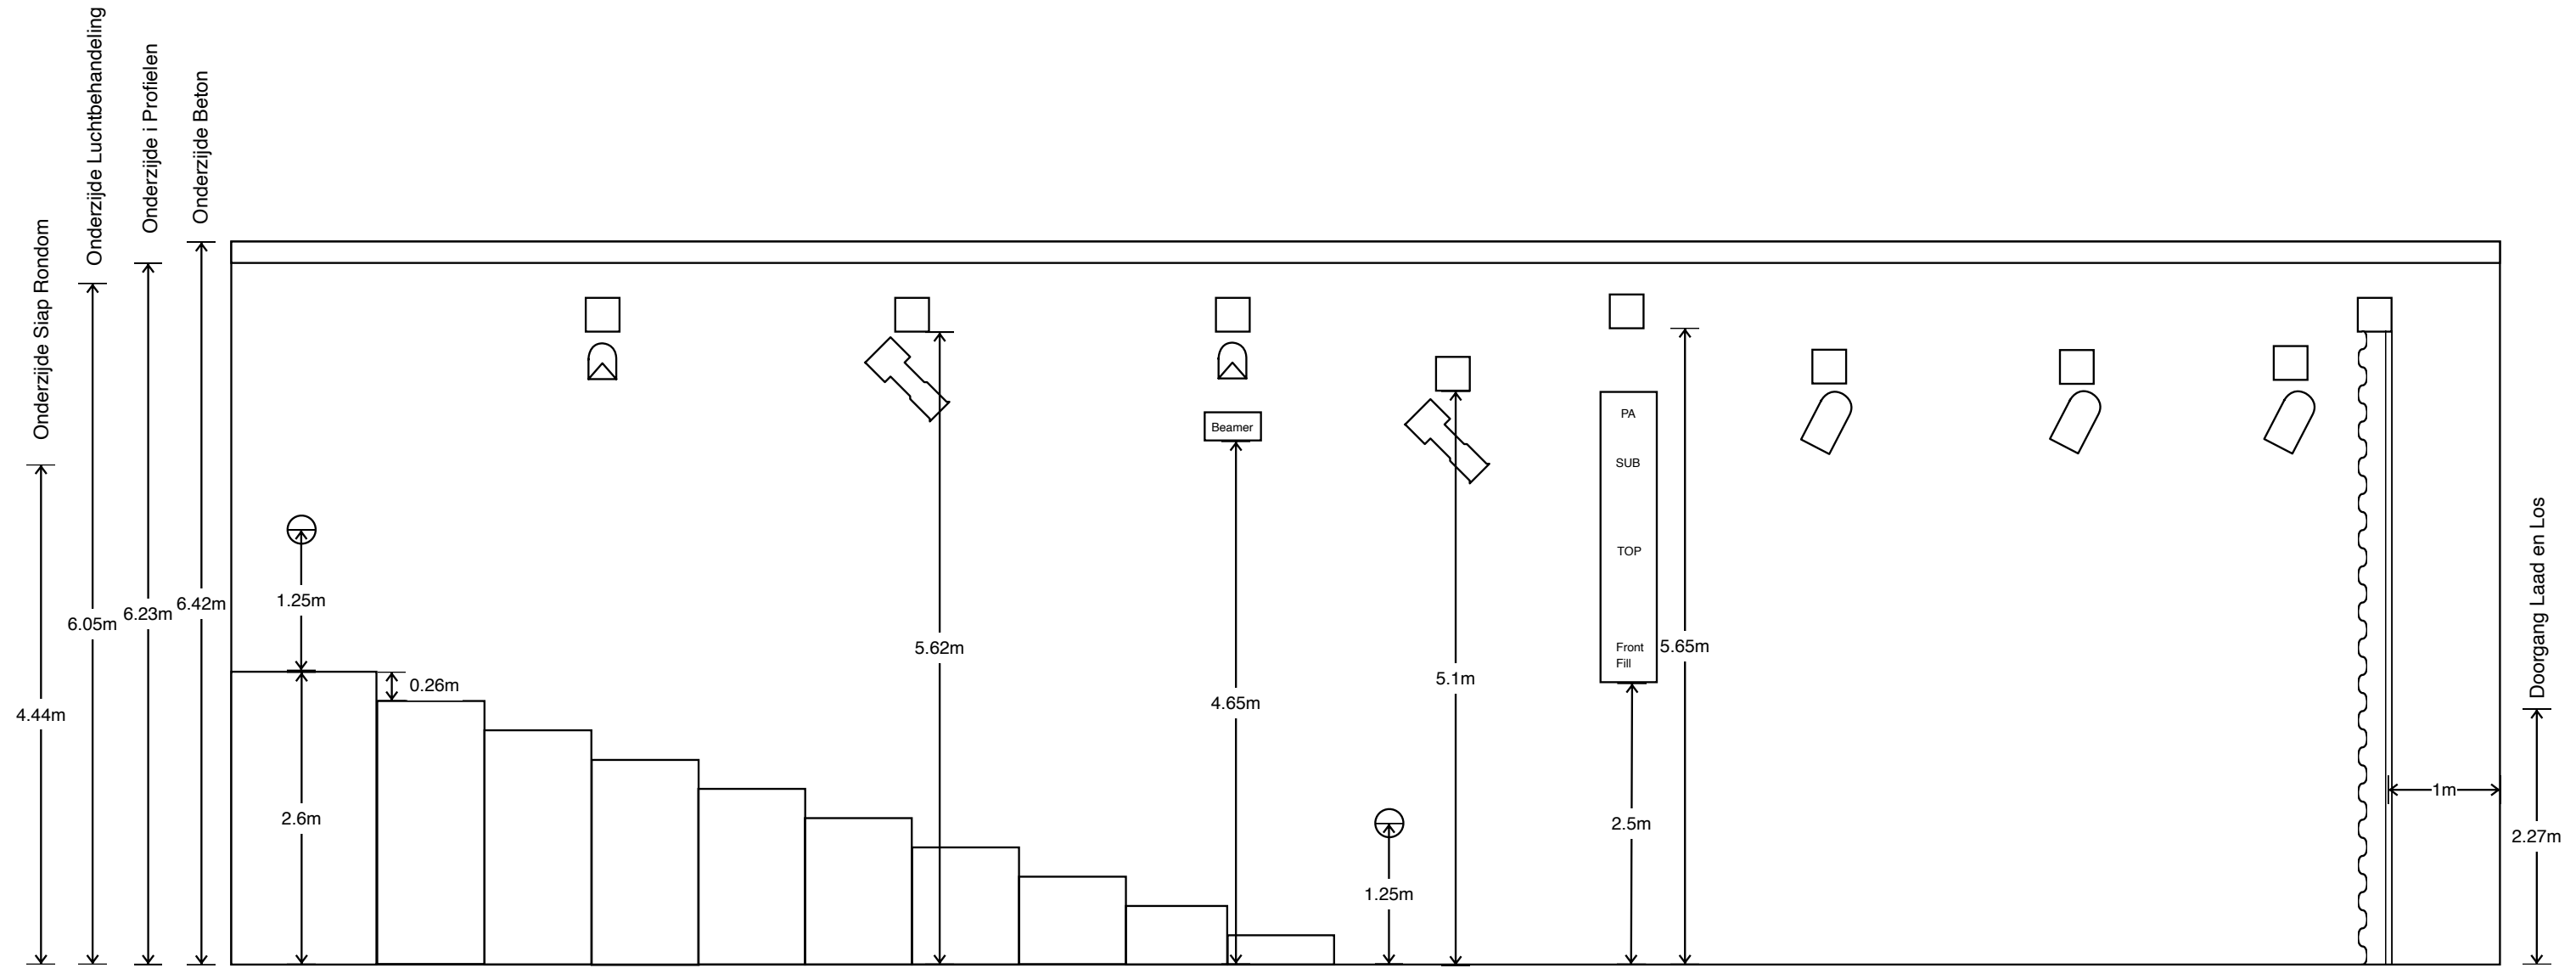

Zinder Zaal Zij Aanzicht
Getekend door: Joost de Bot
Versie: 2024-02-16
JdBot@cultuurbedrijftiel.nl