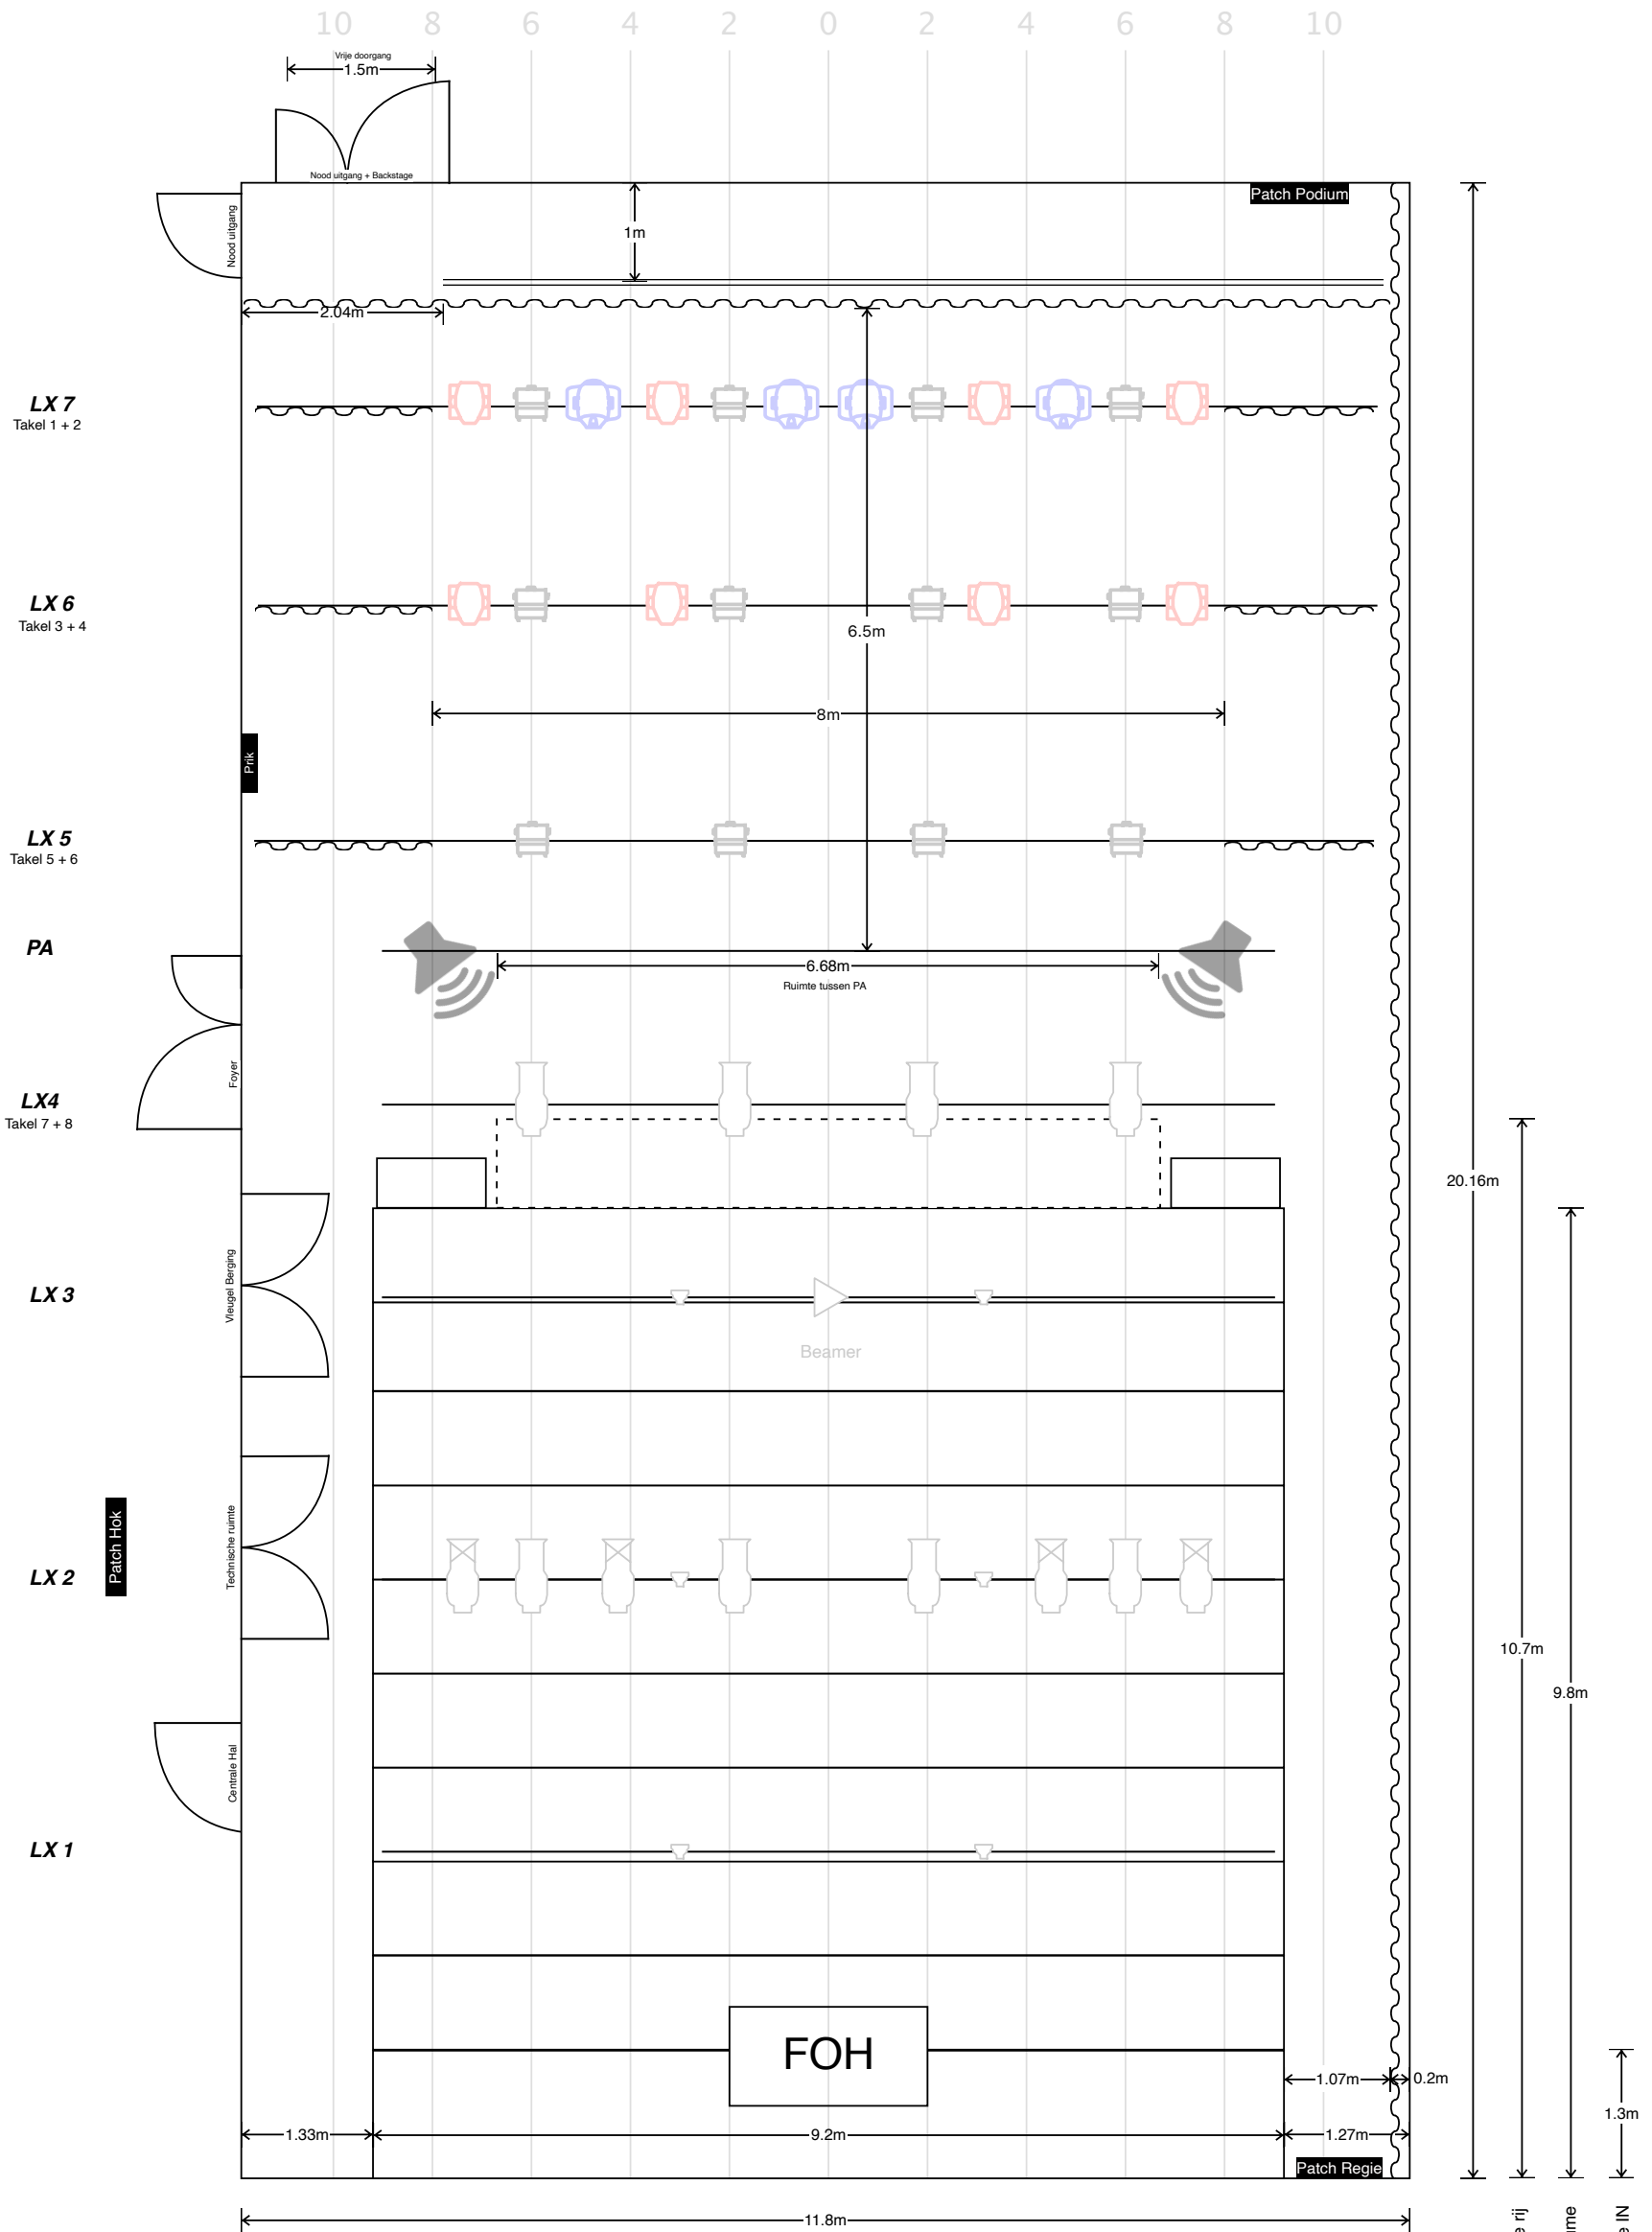

Preset Nummers

 1 S4 Luster Serie 2	 11 RJ Profiel	 21 Fuze Wash Z120	 31 Fuze Par Z175	 51 Artist DaVinci Spot	 61 Cannon Wash (Zaailicht)	 71 Fuze Par Z60
---	---	---	--	--	---	---

Getekend door: Joost de Bot
 Datum: 2024-02-16
 Versie: 2.41
 Schaal: Schematisch
 JdBot@cultuurbedrijftiel.nl

Zinder Preset

Luster 1	1	2	3	4
Luster 2	6	7	8	9
Luster 3	11	12	13	14
Luster 4	16	17	18	19
Luster 5	21	22	23	24
Luster 6	26	27	28	29
Luster 7	31	32	33	34
Luster 8	36	37	38	39
Witte Profielen	Profiel 11	Profiel 12	Profiel 13	Profiel 14
	41	46	51	56
Par 31	61	62	63	64
Par 32	66	67	68	69
Par 33	71	72	73	74
Par 34	76	77	78	79
Par 35	81	82	83	84
Par 36	86	87	88	89
Par 37	91	92	93	94
Par 38	96	97	98	99
Par 39	101	102	103	104
Par 40	106	107	108	109
Par 41	111	112	113	114
Par 42	116	117	118	119
Wash 21	121	122	123	124
Wash 22	126	127	128	129
Wash 23	131	132	133	134
Wash 24	136	137	138	139
Wash 25	141	142	143	144
Wash 26	146	147	148	149
Wash 27	151	152	153	154
Wash 28	156	157	158	159
Spot 51	161	162	163	164
Spot 52	166	167	168	169
Spot 53	171	172	173	174
Spot 54	176	177	178	179
Zaallicht	181	182	183	184
Werklicht	Podium	191	Zaal	196
Vloerpar 71	201	202	203	204
Vloerpar 72	206	207	208	209