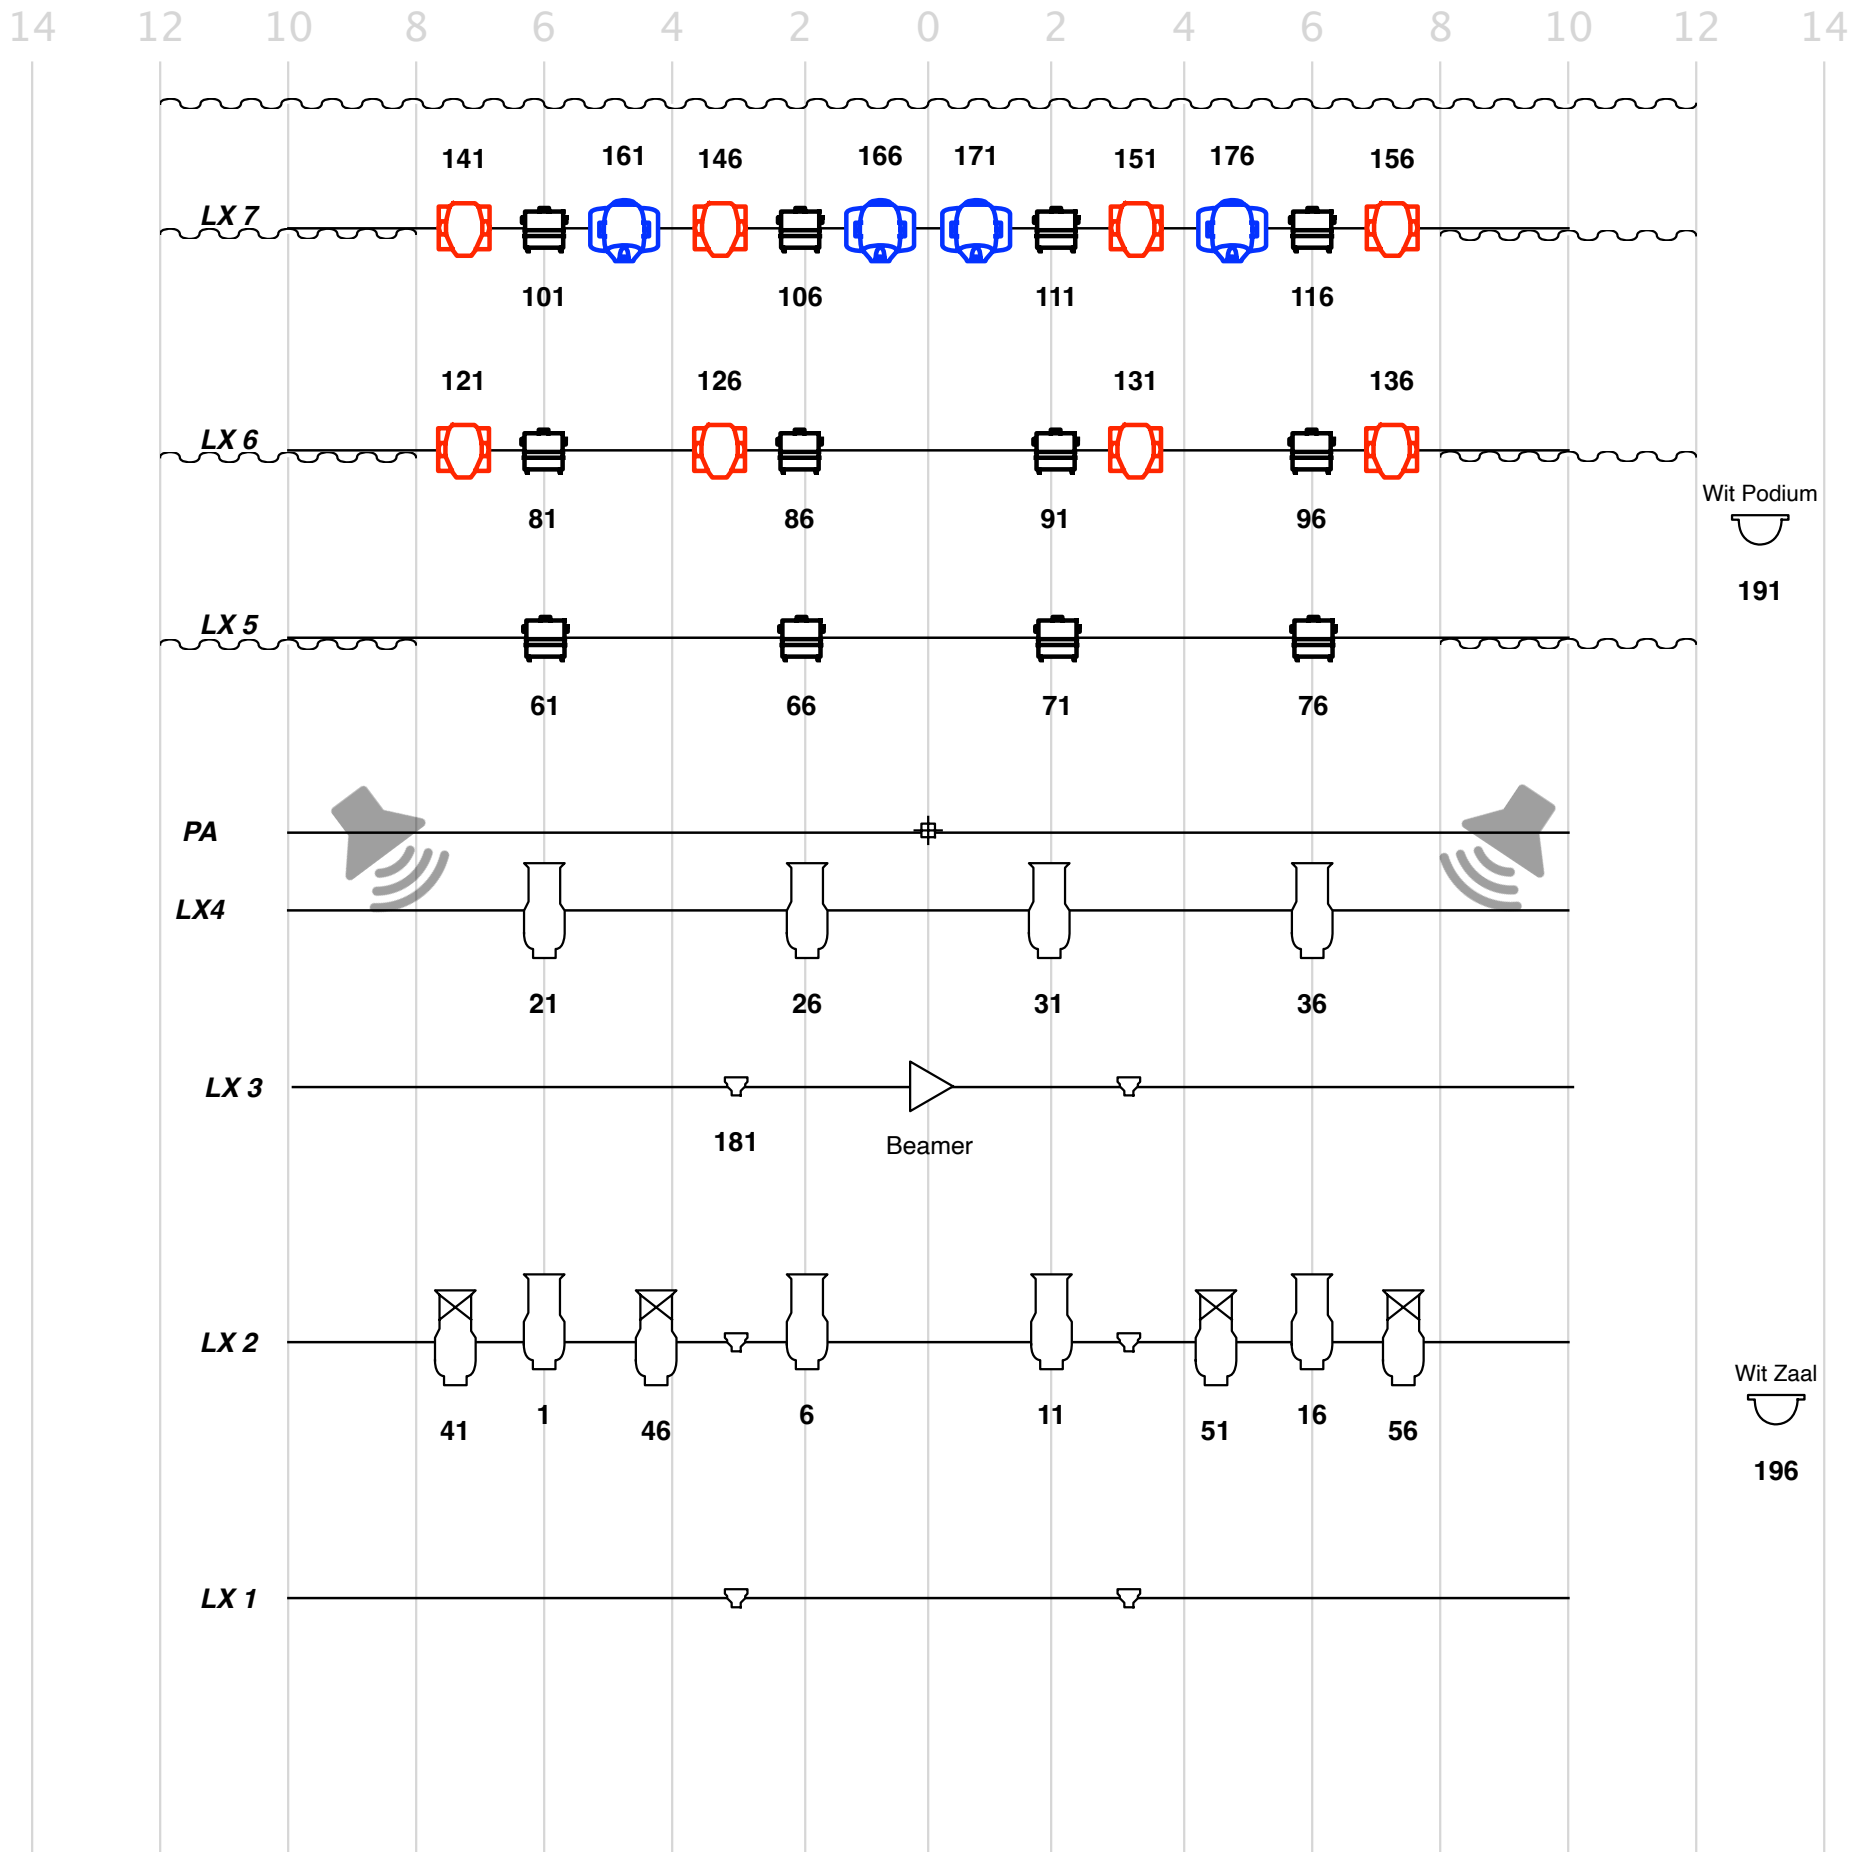

Preset Nummers

  1 S4 Luster Serie 2	 11 RJ Profiel	 21 Fuze Wash Z120	 31 Fuze Par Z175	 51 Artist DaVinci Spot	 61 Cannon Wash (Zaailicht)	 71 Fuze Par Z60

Getekend door: Joost de Bot
Datum: 2024-02-16
Versie: 2.41
Schaal: Schematisch
JdBot@cultuurbedrijftiel.nl

Zinder Preset

Luster 1	1	2	3	4
Luster 2	6	7	8	9
Luster 3	11	12	13	14
Luster 4	16	17	18	19
Luster 5	21	22	23	24
Luster 6	26	27	28	29
Luster 7	31	32	33	34
Luster 8	36	37	38	39
Witte Profielen	Profiel 11	Profiel 12	Profiel 13	Profiel 14
	41	46	51	56
Par 31	61	62	63	64
Par 32	66	67	68	69
Par 33	71	72	73	74
Par 34	76	77	78	79
Par 35	81	82	83	84
Par 36	86	87	88	89
Par 37	91	92	93	94
Par 38	96	97	98	99
Par 39	101	102	103	104
Par 40	106	107	108	109
Par 41	111	112	113	114
Par 42	116	117	118	119
Wash 21	121	122	123	124
Wash 22	126	127	128	129
Wash 23	131	132	133	134
Wash 24	136	137	138	139
Wash 25	141	142	143	144
Wash 26	146	147	148	149
Wash 27	151	152	153	154
Wash 28	156	157	158	159
Spot 51	161	162	163	164
Spot 52	166	167	168	169
Spot 53	171	172	173	174
Spot 54	176	177	178	179
Zaallicht	181	182	183	184
Werklicht	Podium	191	Zaal	196
Vloerpar 71	201	202	203	204
Vloerpar 72	206	207	208	209