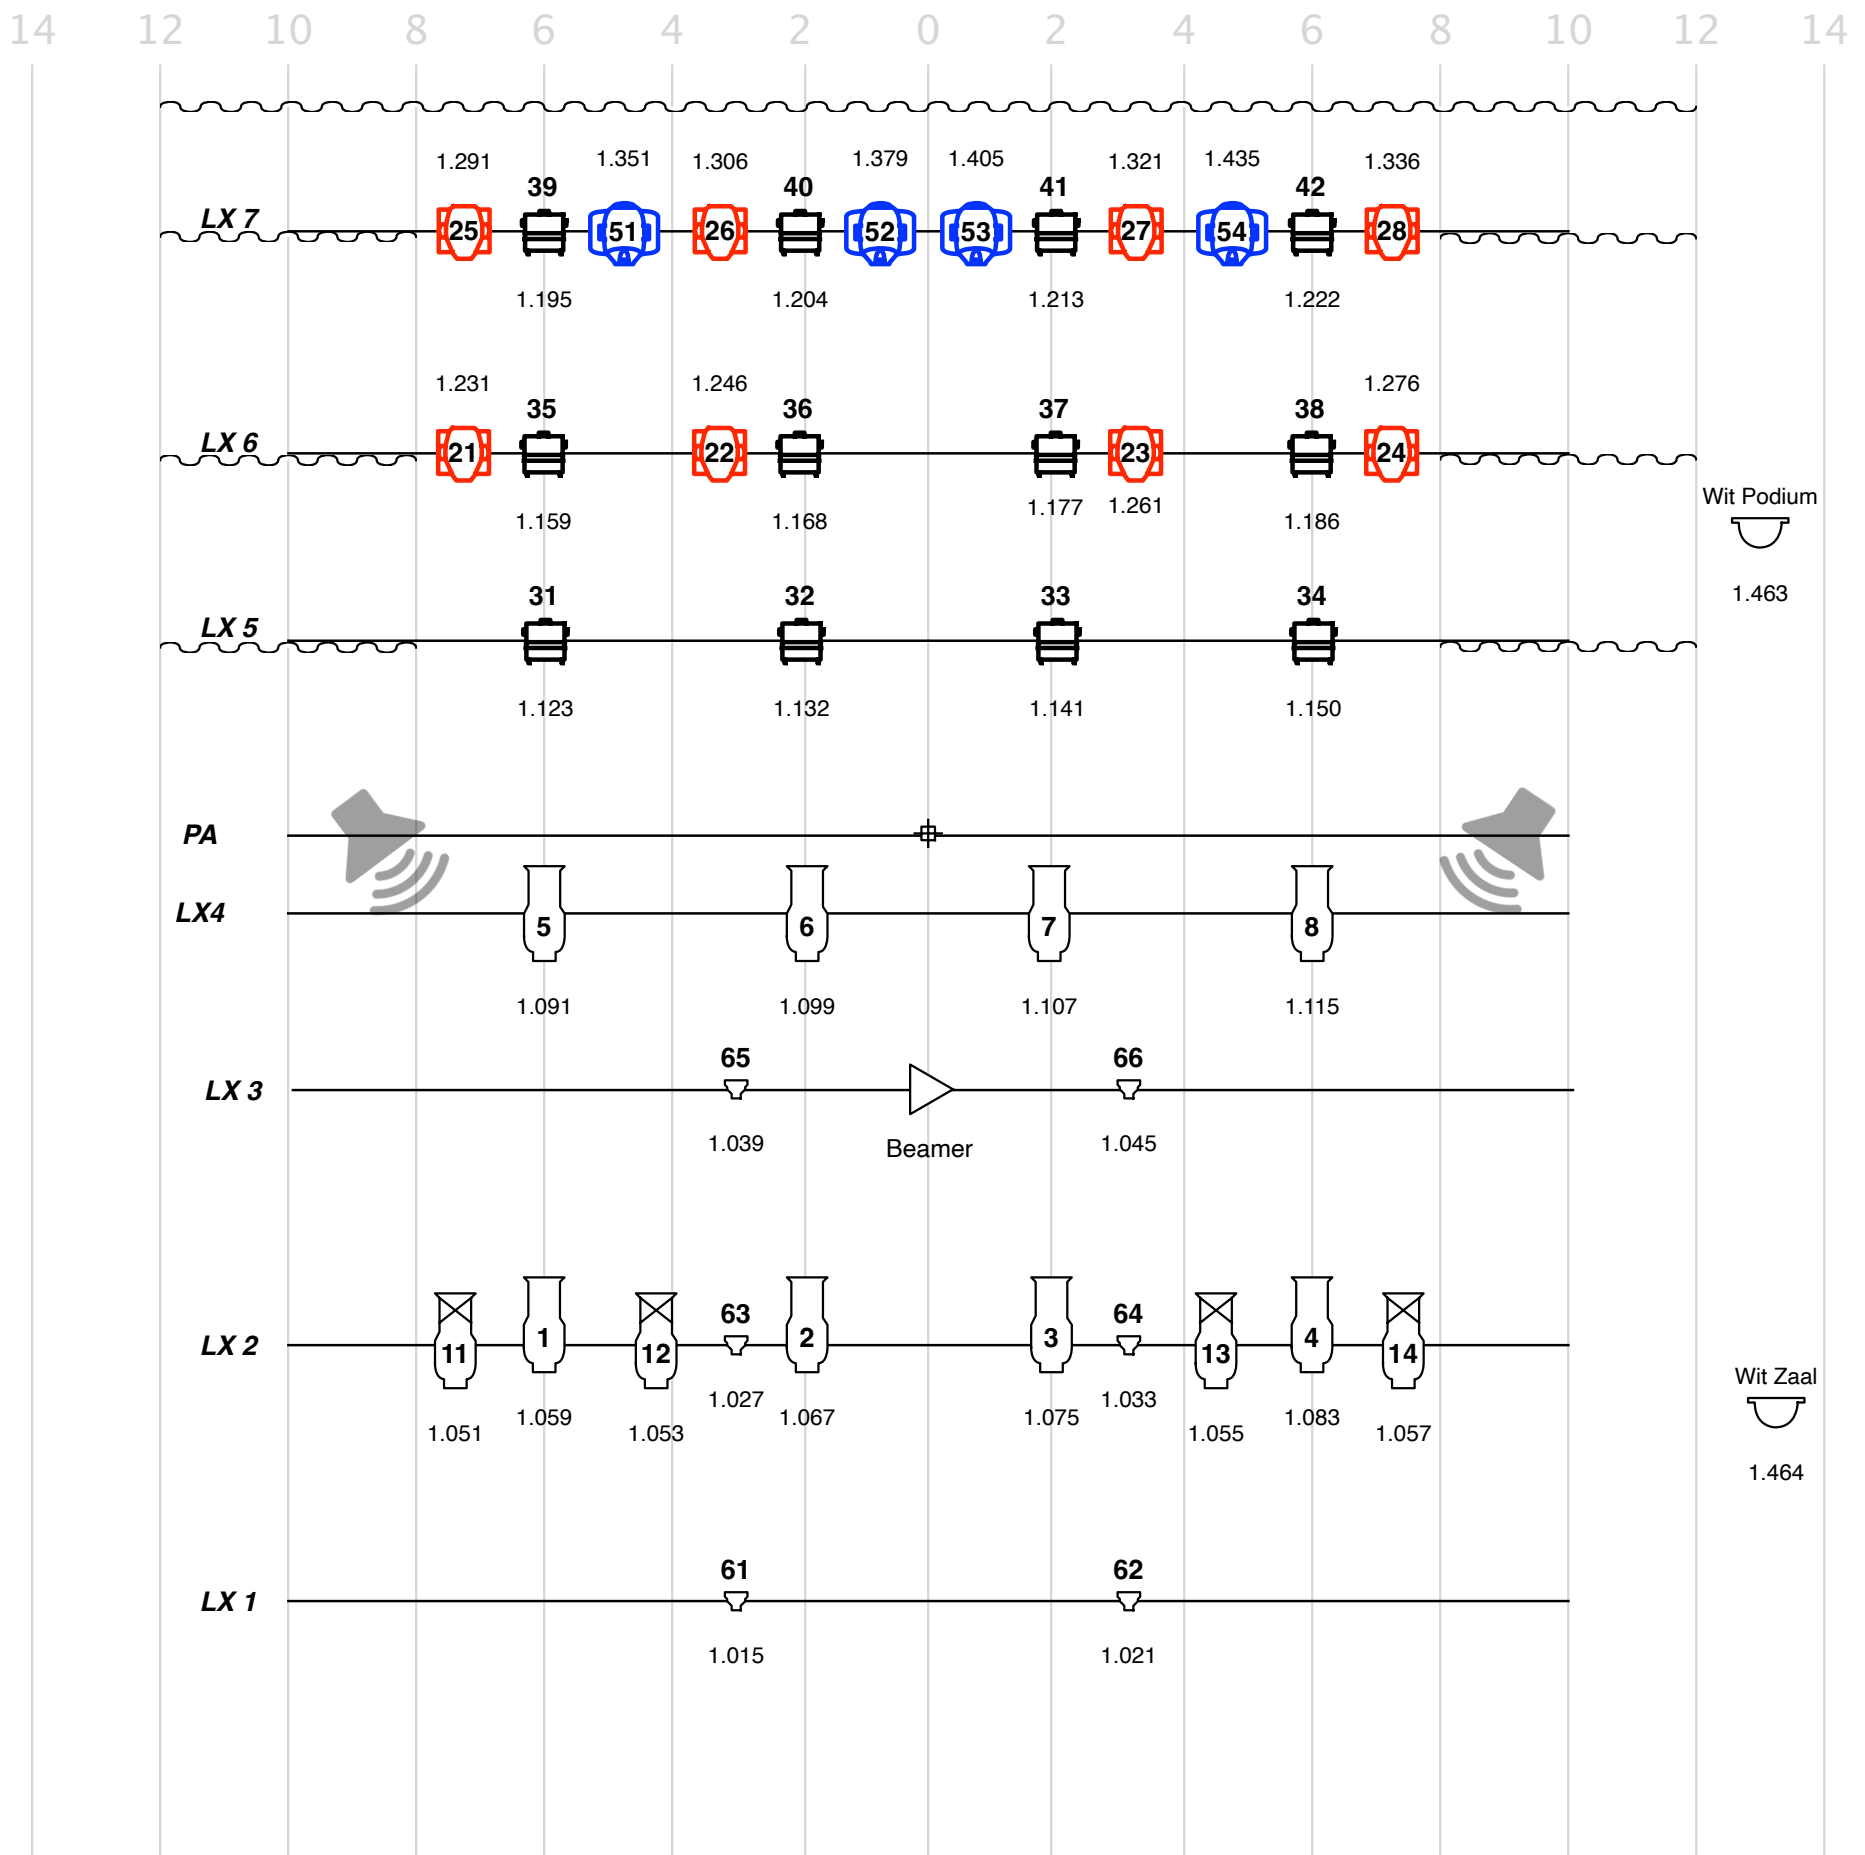

Fixture Nummers + DMX Adressen

1
 S4 Luster Serie 2

11
 RJ Profiel

21
 Fuze Wash Z120

31
 Fuze Par Z175

51
 Artist DaVinci Spot

61
 Cannon Wash (Zaailicht)

71
 Fuze Par Z60